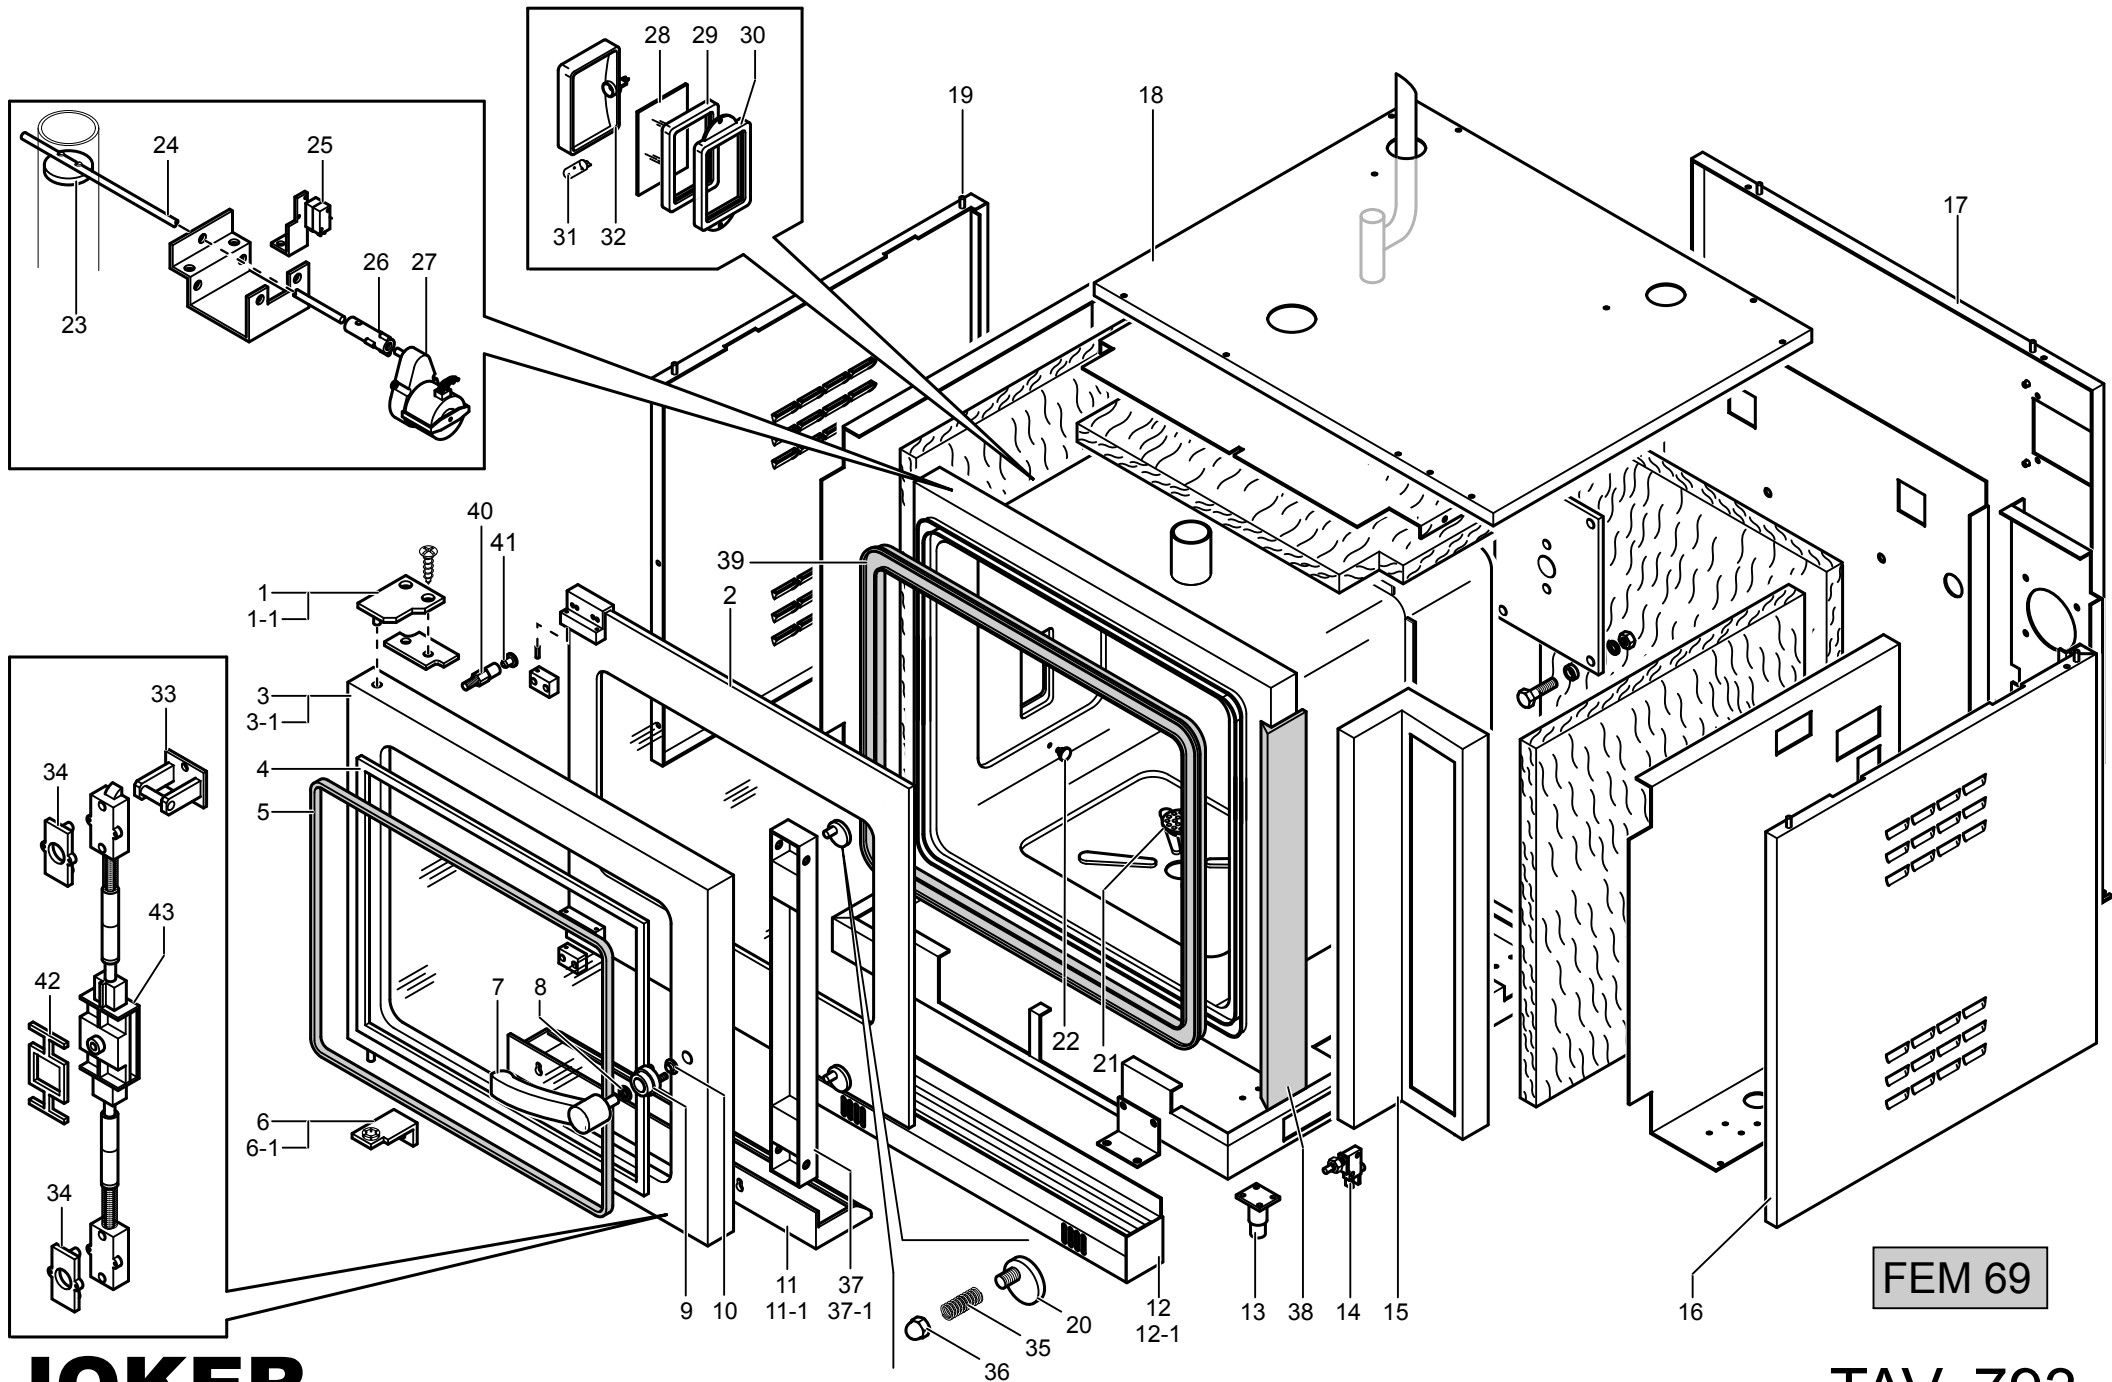

**JOKER**

FEM 69

FEM 67 SC

TAV. 759

FORNI TAV. 759	1	GAFOC00085	BOILER E.FEM061	BOILER	BOILER	BOILER
FORNI TAV. 759	10	RTCP900087	NIPLES CP OT/M/1/2"XM20/D.14	NIPLES 1/2" X M20	NIPLES 1/2" X M20	NIPPEL 1/2" X M20
FORNI TAV. 759	11	RTCP900088	BICONO D.14 CP	BICONE	DOUBLE CONE	DOPPELKONUS
FORNI TAV. 759	12	RTCP900089	CALOTTA OT.D.14 CP	ECROU	NUT	MUTTER
FORNI TAV. 759	13	RTFOC00034	TERMOCOPPIA	THERMOCOUPLE	THERMCOPPIA	WAERMEPAAR
FORNI TAV. 759	14	161614	TU.SCARICO ACQ.BOY.FEM100/1	TUBE DE DECHARGE DE L'EAU	WATER DISCHARGE PIPE	WASSERABLASSROHR
FORNI TAV. 759	15	RTCU900012	BICONO D.10	BICONE POUR TUYAU Ø 10	BICONE Ø10	ZWEIKEGEL Ø10
FORNI TAV. 759	16	RTCU900013	CALOTTA D.10	ECROU	NUT	MUTTER
FORNI TAV. 759	17	161521	TU.AB.VAPORI FCVM	TUYAU DÉTACHEMENT VAPEUR	PIPE STEAM	ROHR DAMPF
FORNI TAV. 759	18	RTFOC00145	REGOL. DI PORTATA BOILER 1,2 L/MIN BIANCO	REGULATEUR DE PORTÉE BOILER	BOILER FLOW REGULATOR	DURCHFLUSSREGLER BOILER
FORNI TAV. 759	19	RTFOC00521	RAMPA SC.COND.FGM100/1	RAMPE DU DÉCHARGEMENT CONDENSE	RAMP OUTLET COND.	DUNSTHAUBE
FORNI TAV. 759	2	RTFOC00186	DADO 3/4"ES.INOX FCVM	ECROU3/4"	NUT 3/4"	MUTTER 3/4"
FORNI TAV. 759	20	161508	TUBO GOMMA	TUBE EN CAOUTCHAUC	RUBBER PIPE	ROHR GUMMI
FORNI TAV. 759	3	161660	MANOP.COND.FCV.TURCH.EKK25B	BOUTON	KNOB	DREHGRIF
FORNI TAV. 759	4	RTFOC00213	GUARNIZ.	GARNITURE	GASKET	DICHTUNG
FORNI TAV. 759	5	RTFOC00523	RESISTENZA KW=6	RESISTANCE KW=6	RESISTANCE KW=6	WIEDERSTAND KW=6
FORNI TAV. 759	6	PAFOC00559	SONDA DI LIVELLO BOILER L 110	SONDE DE NIVEAU	LEVEL PROBE	WASSERSTANDSANZEIGER
FORNI TAV. 759	7	PAFOC00560	SONDA DI LIVELLO BOILER L 90	SONDE DE NIVEAU	LEVEL PROBE	WASSERSTANDSANZEIGER
FORNI TAV. 759	8	RTFOC00748	TU.AL.ACQ.BOILER FEM060/1	TUBE DE CHARGEMENT DE L'EAU	WATER FEEDING TAP	VERSORGUNGSROHR
FORNI TAV. 759	9	RTFOC00550	VALV.MOTORIZ.FCVM/1 TCR1/2	SOLPAPE MOTORIZE	MOTORIZED VALVE	MOTORGESTEUERTES VENTIL