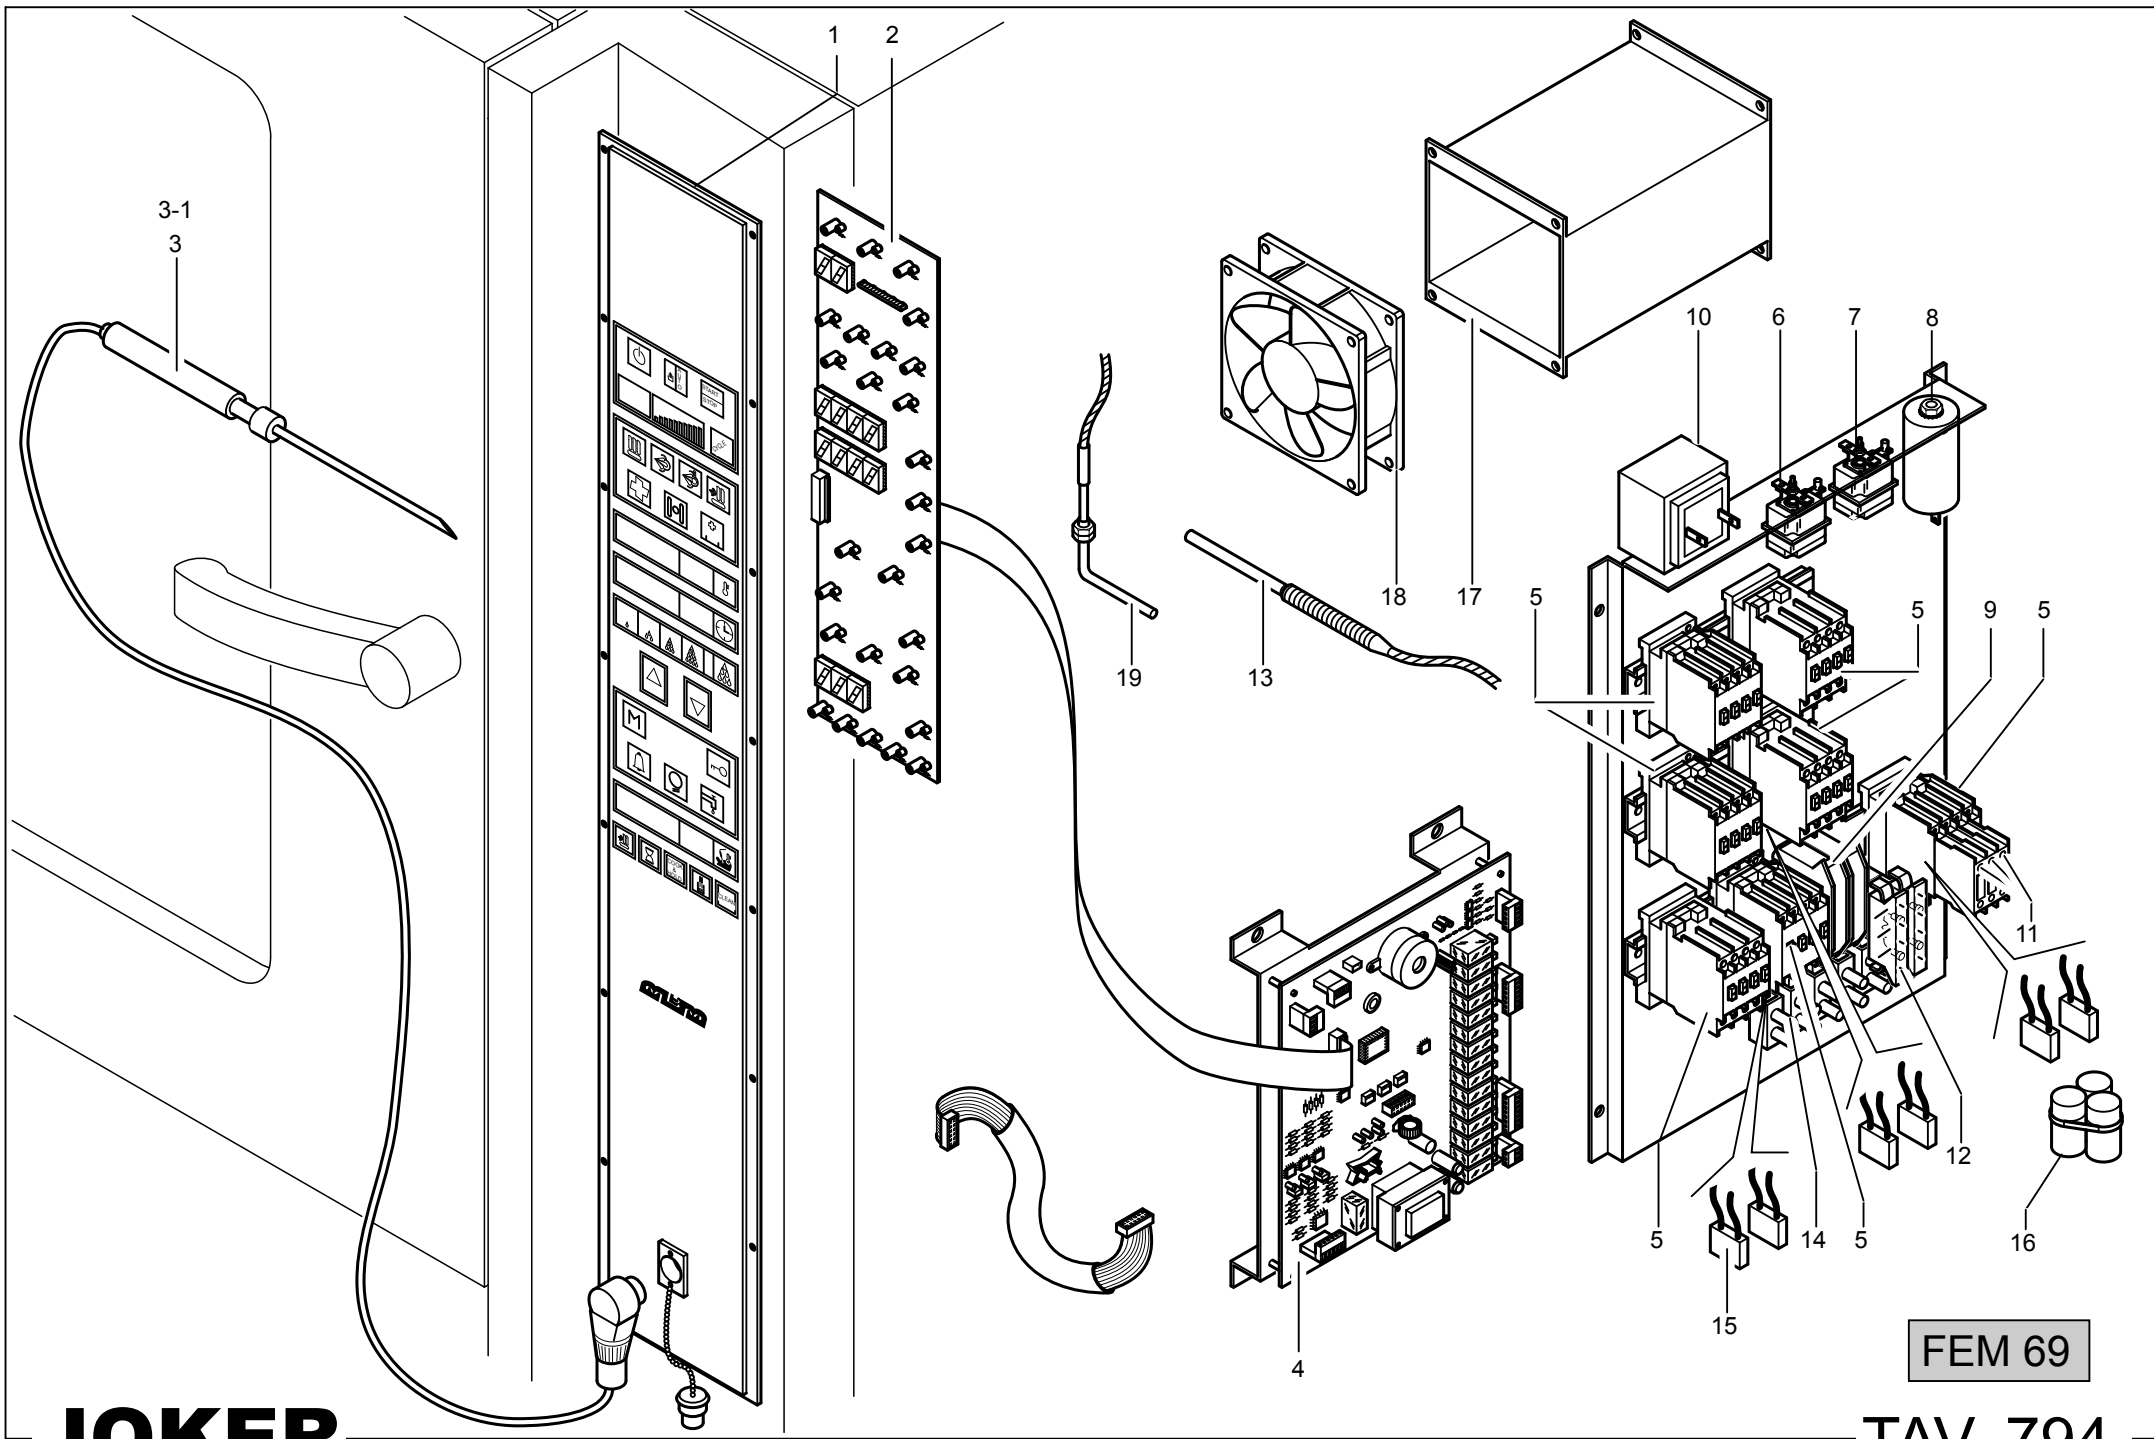

FEM 69

JOKER

TAV. 794

FORNI TAV. 794	1	161276	MASCHER.CRUS.FEM69/1	MASQUE FRONTAL	COVER FRONTAL	ABDECKUNGVORNE
FORNI TAV. 794	2	RTFOC00546	SCHEDA EL.COMANDI FEM69/1	CARTE DE COMMANDE	ELECTRIC SCHEME	SCHALTPLAN
FORNI TAV. 794	19	RTFOC00321	TERMOCOPPIA CAMERA	THERMOCOUPLE	THERMOELEMENT	THERMOELEMENT
FORNI TAV. 794	13	RTFOC00034	SONDA PRERISCALDO ACQUA BOILER	SONDE	PROBE	SONDE
FORNI TAV. 794	18	RTFOC00254	VENT.CALORE FEM109	VENTILATEUR CHALEUR	HEATFAN	WÄRMEVENTILATOR
FORNI TAV. 794	3	161390	SONDA CUORE Ø4	SONDE Ø4	PROBE Ø4	SONDE Ø4
FORNI TAV. 794	6	RTFOC00173	T.L.FEM061/T120 5510522835	THERMOSTAT LIMITATEUR	THERMOSTAT LIMIT.	TERMOSTAT
FORNI TAV. 794	7	RTFOC00483	T.L.FCV/1T350 5510562800	THERMOSTAT LIMITATEUR	THERMOSTAT LIMIT. OVEN	LIMIT THERMOSTAT
FORNI TAV. 794	8	RTFOC00053	CONDENSATORE	CONDENSATEUR	CONDENSATOR	KONDENSATOR
FORNI TAV. 794	5	RTFOC00786	RELAIS FCV.3TF3000-0AL2	RELAIS	RELAY	RELAIS
FORNI TAV. 794	9	RTFOC00048	P/FUSIBILE+PIAS.FCV.VL04+VS0PT	PORTE-FUSIBLES	FUSE HOLDER	SICHERUNGSHALTER
FORNI TAV. 794	4	RTFOC00547	SCHEDA EL.CONTROLLO FEM69/1	CARTE DE CONTRÔLE	CONTROL SCHEME	SCHALTPLAN
FORNI TAV. 794	15	RTFOC00023	A/DISTURBO FCV.F43LN3100ZF00K	ANTI-PERTURBATION	ANTIJAMMING FILTER	FILTER A/STÖRUNG
FORNI TAV. 794	14	RTBF900045	MORSETTIERA C4EF+SIMB/1-6	GROUPE DE CONNECTION 6 POLES	TERMINAL BLOCK 6 POLES	KLEMMBRETT 6 POLIG
FORNI TAV. 794	12	RTFOC00284	FUSIBILE 6,3 A	FUSIBLE 6,3 A	FUSIBLE 6,3 A	SICHERUNG 6,3 A
FORNI TAV. 794	17	GAFOC00119	CONVOGLIATORE CALORE	CONVOYEUR CHALEUR	HEAT CONVEYOR	WÄRMEFÖRDERER
FORNI TAV. 794	16	RTFOC00312	A/DISTURBO FEC060 411132210	ANTI-PERTURBATION	ANTIJAMMING FILTER	FILTER A/STÖRUNG
FORNI TAV. 794	11	RTFOC00469	CONTATTI A.FCV.3TX4001-2A	AUXILIARIE CONTACT	AUXILIARY CONTACT	HILFSANSCHLÜSSE
FORNI TAV. 794	3	161389	SONDA CUORE Ø2	SONDE Ø2	PROBE Ø2	SONDE Ø2
FORNI TAV. 794	10	161284	TRASFORMATORE W=20	TRANSFORMATEUR W20	TRASFORMATOR W20	TRASFORMATOR W20