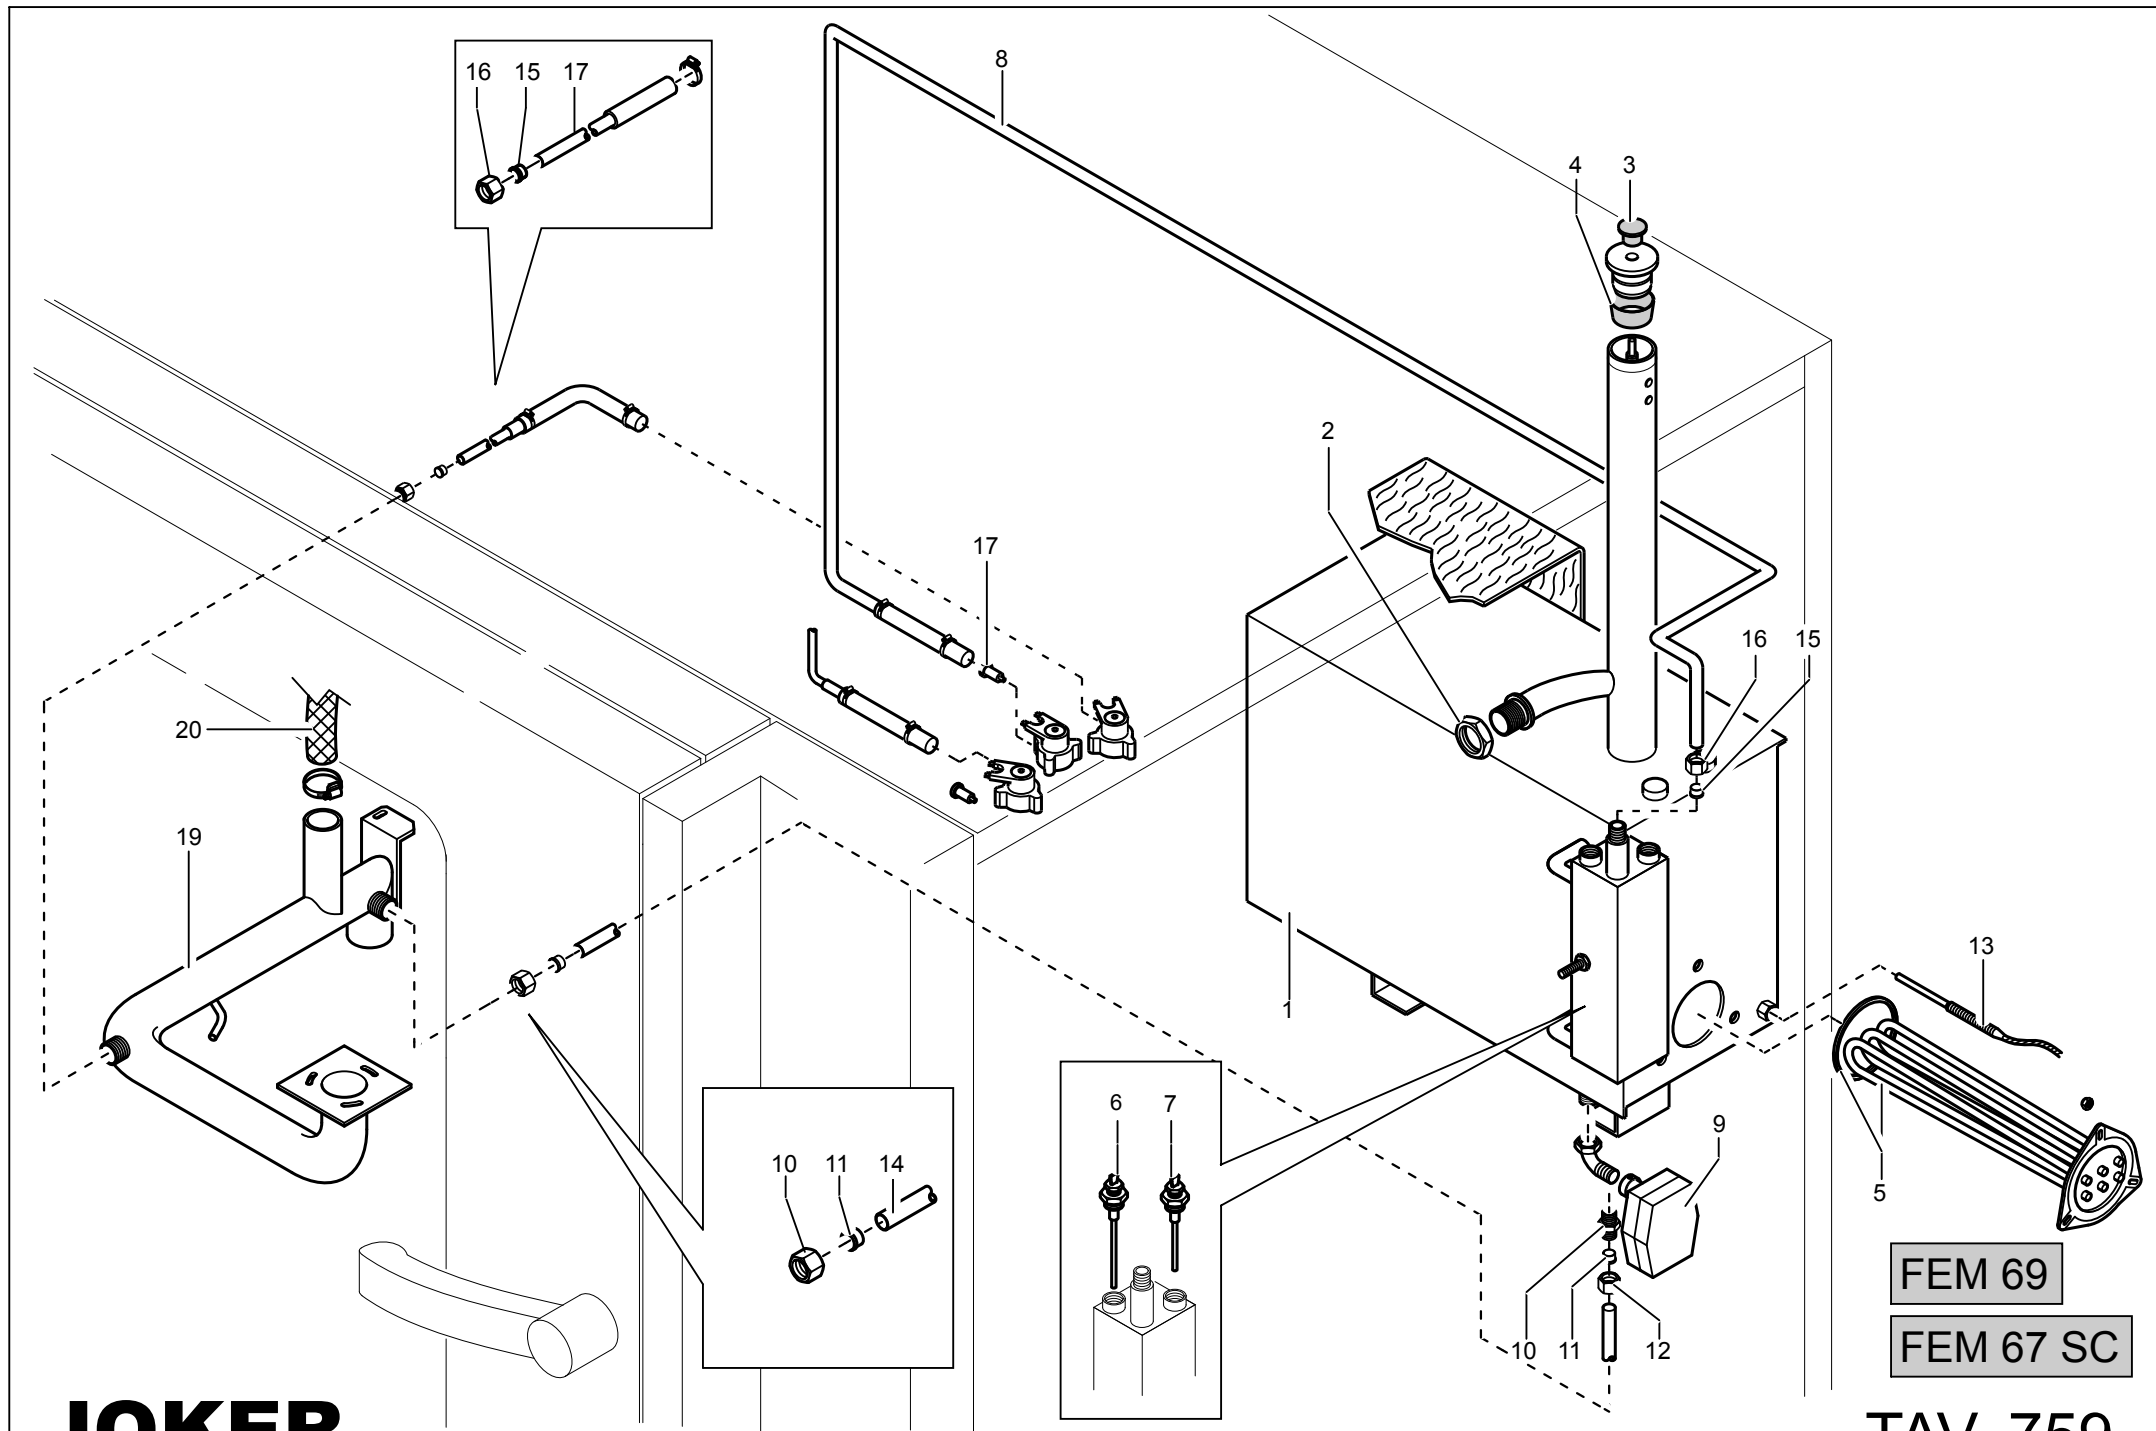

**JOKER**

FEM 69

FEM 67 SC

TAV. 759

FORNI TAV. 759	1	GAFOC00085	BOILER E.FEM061	BOILER	BOILER	BOILER
FORNI TAV. 759	10	RTCP900087	NIPLES CP OT/M/1/2"XM20/D.14	NIPLES 1/2" X M20	NIPLES 1/2" X M20	NIPPEL 1/2" X M20
FORNI TAV. 759	11	RTCP900088	BICONO D.14 CP	BICONE	DOUBLE CONE	DOPPELKONUS
FORNI TAV. 759	12	RTCP900089	CALOTTA OT.D.14 CP	ECROU	NUT	MUTTER
FORNI TAV. 759	13	RTFOC00034	TERMOCOPPIA	THERMOCOUPLE	THERMCOPPIA	WAERMEPAAR
FORNI TAV. 759	14	161614	TU.SCARICO ACQ.BOY.FEM100/1	TUBE DE DECHARGE DE L'EAU	WATER DISCHARGE PIPE	WASSERABLASSROHR
FORNI TAV. 759	15	RTCU900012	BICONO D.10	BICONE POUR TUYAU Ø 10	BICONE Ø10	ZWEIKEGEL Ø10
FORNI TAV. 759	16	RTCU900013	CALOTTA D.10	ECROU	NUT	MUTTER
FORNI TAV. 759	17	161521	TU.AB.VAPORI FCVM	TUYAU DÉTACHEMENT VAPEUR	PIPE STEAM	ROHR DAMPF
FORNI TAV. 759	18	RTFOC00145	REGOL. DI PORTATA BOILER 1,2 L/MIN BIANCO	REGULATEUR DE PORTÉE BOILER	BOILER FLOW REGULATOR	DURCHFLUSSREGLER BOILER
FORNI TAV. 759	19	RTFOC00521	RAMPA SC.COND.FGM100/1	RAMPE DU DÉCHARGEMENT CONDENSE	RAMP OUTLET COND.	DUNSTHAUBE
FORNI TAV. 759	2	RTFOC00186	DADO 3/4"ES.INOX FCVM	ECROU3/4"	NUT 3/4"	MUTTER 3/4"
FORNI TAV. 759	20	161508	TUBO GOMMA	TUBE EN CAOUTCHAUC	RUBBER PIPE	ROHR GUMMI
FORNI TAV. 759	3	161660	MANOP.COND.FCV.TURCH.EKK25B	BOUTON	KNOB	DREHGRIF
FORNI TAV. 759	4	RTFOC00213	GUARNIZ.	GARNITURE	GASKET	DICHTUNG
FORNI TAV. 759	5	RTFOC00523	RESISTENZA KW=6	RESISTANCE KW=6	RESISTANCE KW=6	WIEDERSTAND KW=6
FORNI TAV. 759	6	PAFOC00559	SONDA DI LIVELLO BOILER L 110	SONDE DE NIVEAU	LEVEL PROBE	WASSERSTANDSANZEIGER
FORNI TAV. 759	7	PAFOC00560	SONDA DI LIVELLO BOILER L 90	SONDE DE NIVEAU	LEVEL PROBE	WASSERSTANDSANZEIGER
FORNI TAV. 759	8	RTFOC00748	TU.AL.ACQ.BOILER FEM060/1	TUBE DE CHARGEMENT DE L'EAU	WATER FEEDING TAP	VERSORGUNGSROHR
FORNI TAV. 759	9	RTFOC00550	VALV.MOTORIZ.FCVM/1 TCR1/2	SOLPAPE MOTORIZE	MOTORIZED VALVE	MOTORGESTEUERTES VENTIL